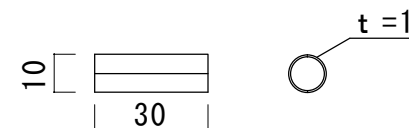

【型式】TSR50P3001 標準型

※タッチセンサをご使用下さい。

**テルタッチセンサ** (検知で光り安心)

【型式】TSR50P 標準型

※リミットスイッチ接点動作確認に最適

**ジュラコンクランプ** (検知棒保護クランプ)

【型式】JCW-8

**センサ棒保護パイプ** 【型式】TS8301