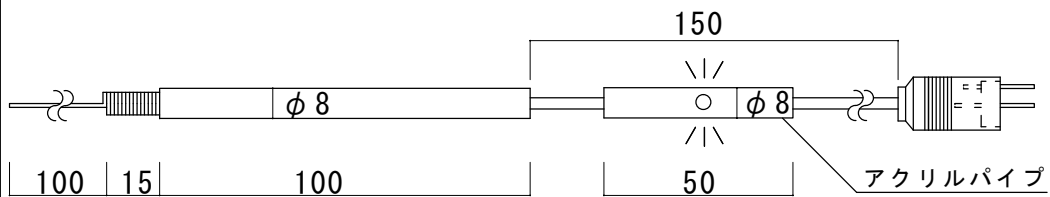

**テルタッチセンサ** (検知で光り安心)

【型式】TSR10050P 標準型

(200) ※タッチセンサ中継ケーブルをご使用下さい。

【型式】TSR120P 標準型

(200) ※タッチセンサ中継ケーブルをご使用下さい。

**テルタッチセンサ中継ケーブル**

【型式】TSR503001C-J/3P 標準型

※タッチセンサをご使用下さい。

【型式】TSR50P3001 標準型

※タッチセンサをご使用下さい。

**テルタッチセンサ** (検知で光り安心)

【型式】TSR50P 標準型

※リミットスイッチ接点動作確認に最適

**ジュラコンクランプ** (検知棒保護クランプ)

【型式】JCW-8

**センサ棒保護パイプ** 【型式】TS8301

※ケーブルはVSF0.75を使用しております。  
※単位mm

承認	検図	設計	作図	名称	各種テルタッチセンサ
メック株式会社		縮尺 1/2	2009年 01月27日	図番	M-090127-3