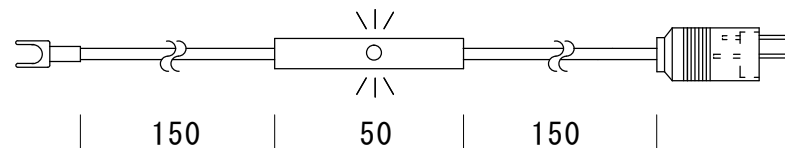

**テルタッチセンサ** (検知で光り安心)

【型式】TSR10050P 標準型

(200) ※タッチセンサ中継ケーブルをご使用下さい。

【型式】TSR120P 標準型

(200) ※タッチセンサ中継ケーブルをご使用下さい。

**テルタッチセンサ中継ケーブル**

【型式】TSR503001C-J/3P 標準型

※タッチセンサをご使用下さい。

【型式】TSR50P3001 標準型

※タッチセンサをご使用下さい。

**テルタッチセンサ** (検知で光り安心)

【型式】TSR50P 標準型

※リミットスイッチ接点動作確認に最適

**ジュラコンクランプ** (検知棒保護クランプ)

【型式】JCW-8

**センサ棒保護パイプ** 【型式】TS8301