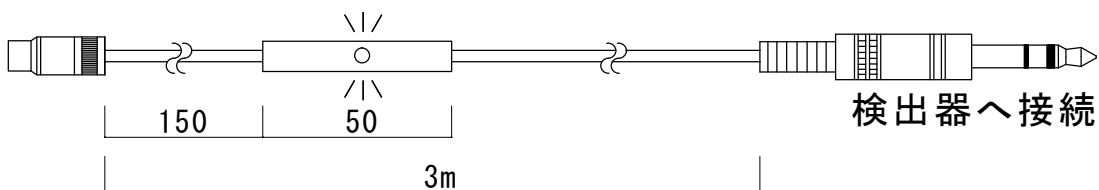

**テルタッチセンサ** (検知で光り安心)

【型式】TSR10050P 標準型

(200) ※タッチセンサ中継ケーブルをご使用下さい。

【型式】TSR120P 標準型

(200) ※タッチセンサ中継ケーブルをご使用下さい。

**テルタッチセンサ中継ケーブル**

【型式】TSR503001C-J/3P 標準型

※タッチセンサをご使用下さい。

【型式】TSR50P3001 標準型

※タッチセンサをご使用下さい。

**テルタッチセンサ** (検知で光り安心)

【型式】TSR50P 標準型

※リミットスイッチ接点動作確認に最適

**ジュラコンクランプ** (検知棒保護クランプ)

【型式】JCW-8

**センサ棒保護パイプ** 【型式】TS8301

※ケーブルはVSF0.75を使用しております。  
※単位mm

承認	検図	設計	作図	名称	各種テルタッチセンサ
メック株式会社		縮尺 1/2	2009年 01月27日	図番	M-090127-3