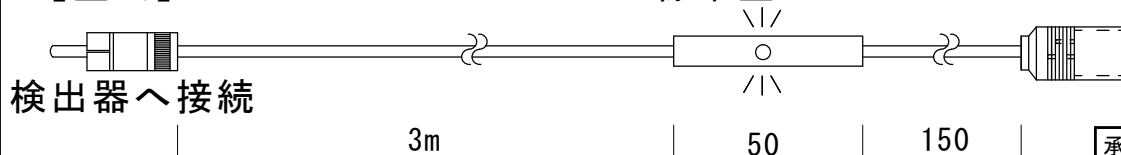

**テルタッチセンサ** (検知で光り安心)

【型式】TSR10050P 標準型

(200) ※タッチセンサ中継ケーブルをご使用下さい。

【型式】TSR120P 標準型

(200) ※タッチセンサ中継ケーブルをご使用下さい。

**テルタッチセンサ中継ケーブル**

【型式】TSR503001C-J/3P 標準型

※タッチセンサをご使用下さい。

【型式】TSR50P3001 標準型

※タッチセンサをご使用下さい。

**テルタッチセンサ** (検知で光り安心)

【型式】TSR50P 標準型

※リミットスイッチ接点動作確認に最適

**ジュラコンクランプ** (検知棒保護クランプ)

【型式】JCW-8

**センサ棒保護パイプ** 【型式】TS8301