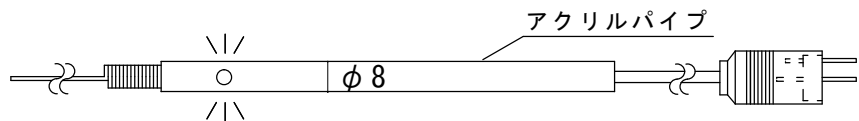

**テルタッチセンサ** (検知で光り安心)

【型式】TSR10050P 標準型

(200) ※タッチセンサ中継ケーブルをご使用下さい。

【型式】TSR120P 標準型

(200) ※タッチセンサ中継ケーブルをご使用下さい。

**テルタッチセンサ中継ケーブル**

【型式】TSR503001C-J/3P 標準型

※タッチセンサをご使用下さい。

【型式】TSR50P3001 標準型

※タッチセンサをご使用下さい。

**テルタッチセンサ** (検知で光り安心)

【型式】TSR50P 標準型

※リミットスイッチ接点動作確認に最適

**ジュラコンクランプ** (検知棒保護クランプ)

【型式】JCW-8

**センサ棒保護パイプ** 【型式】TS8301