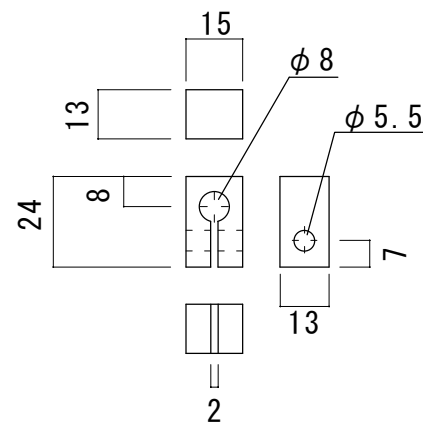

**テルタッチセンサ** (検知で光り安心)

【型式】TSR10050P 標準型

(200) ※タッチセンサ中継ケーブルをご使用下さい。

【型式】TSR120P 標準型

(200) ※タッチセンサ中継ケーブルをご使用下さい。

**テルタッチセンサ中継ケーブル**

【型式】TSR503001C-J/3P 標準型

※タッチセンサをご使用下さい。

【型式】TSR50P3001 標準型

※タッチセンサをご使用下さい。

**テルタッチセンサ** (検知で光り安心)

【型式】TSR50P 標準型

※リミットスイッチ接点動作確認に最適

**ジュラコンクランプ** (検知棒保護クランプ)

【型式】JCW-8

**センサ棒保護パイプ** 【型式】TS8301

※ケーブルはVSF0.75を使用しております。  
※単位mm

承認	検図	設計	作図	名称	各種テルタッチセンサ
メック株式会社		縮尺 1/2	2009年 01月27日	図番	M-090127-3