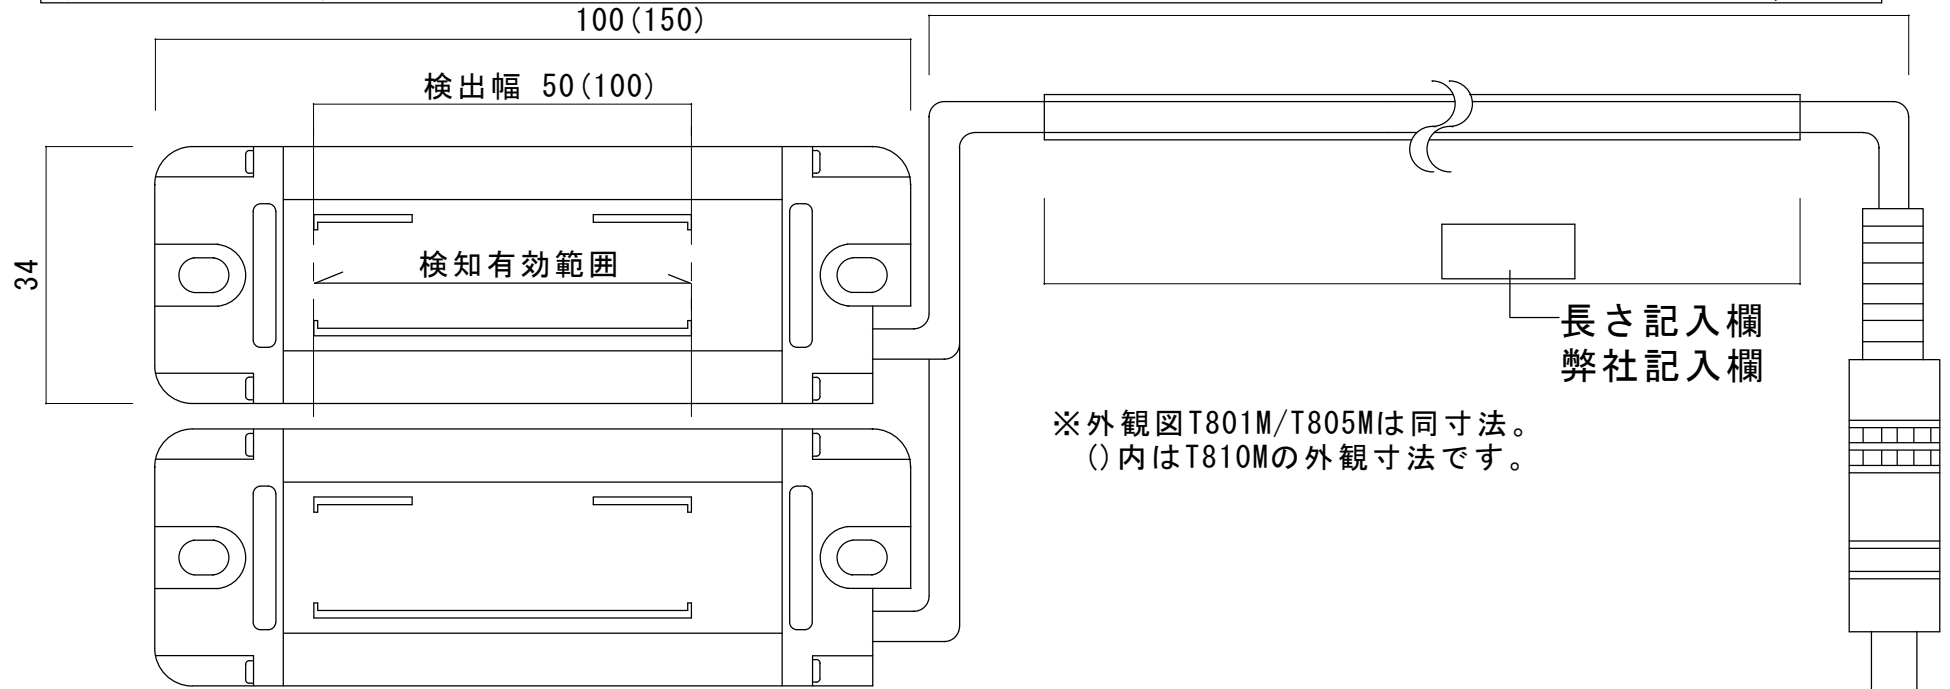

ライト式通過センサPCSSC-T800Mシリーズ外観図

※外観図T801M/T805Mは同寸法。
()内はT810Mの外観寸法です。

<SSC-T801M/T805M/T850M 側面図>

<入出力ケーブル> 別売品

ケーブル L = 1500 mm

LST-152-P

承認	検図	設計	作図	名通過センサSSC-T800Mシリーズ 称 外観図T801M/T805M/T810M
メック株式会社		縮尺 1/1	2005年 12月01日	図番 M-051201-2