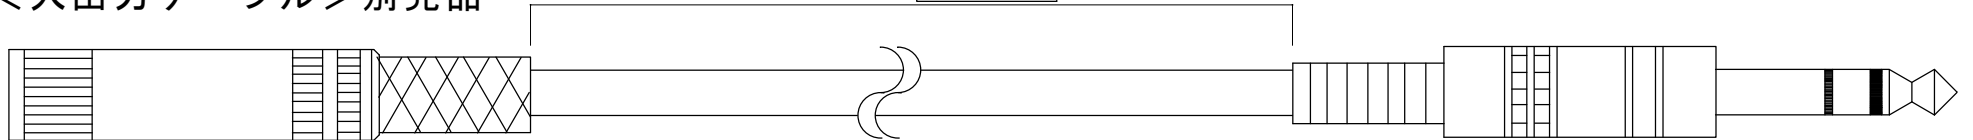

ライト式通過センサPCSSC-T800Mシリーズ外観図

※外観図T801M/T805Mは同寸法。
()内はT810Mの外観寸法です。

<SSC-T801M/T805M/T850M 側面図>

<入出力ケーブル> 別売品

ケーブル L = 1500 mm

LST-152-P

承認	検図	設計	作図	名通過センサSSC-T800Mシリーズ 称 外観図T801M/T805M/T810M
メック株式会社		縮尺 1/1	2005年 12月01日	図番 M-051201-2