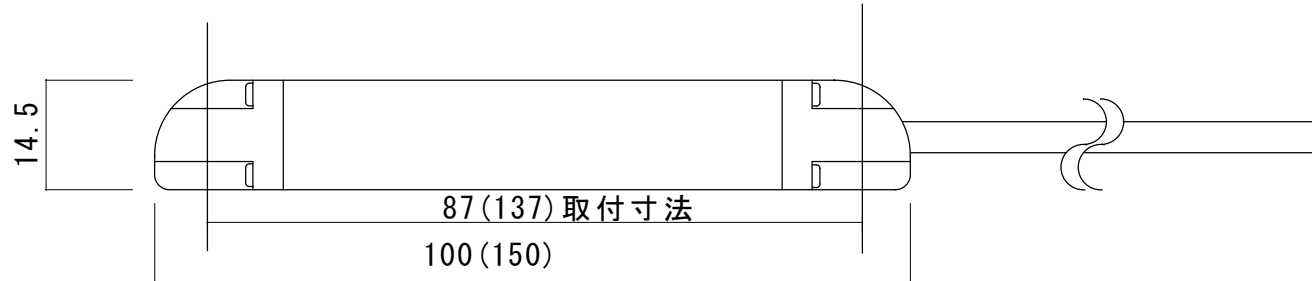

ライト式通過センサPCSSC-T800Mシリーズ外観図

※外観図T801M/T805Mは同寸法。
()内はT810Mの外観寸法です。

<SSC-T801M/T805M/T850M 側面図>

<入出力ケーブル> 別売品

ケーブル L = 1500 mm

LST-152-P

承認	検図	設計	作図	名通過センサSSC-T800Mシリーズ 称 外観図T801M/T805M/T810M
メック株式会社		縮尺 1/1	2005年 12月01日	図番 M-051201-2